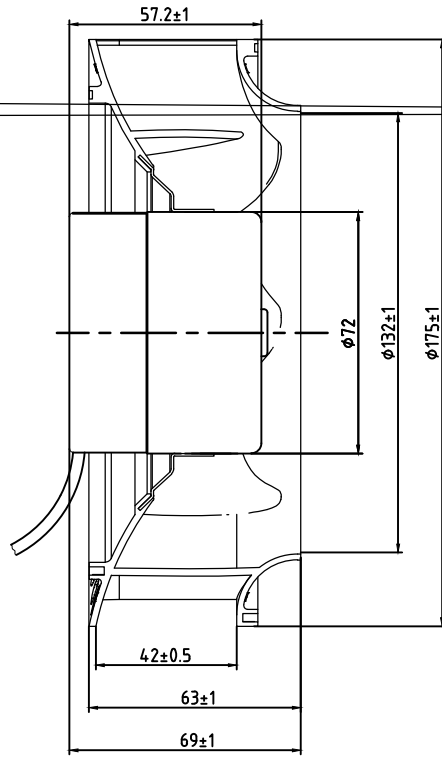

CM& 197.VX

MOTOR CONNECTION CHART			
NO.	Colour ()	Function	Gauge ()
1		24	UL2464 22AVG
2			
3		()	
4			

		FLH175/042C-2201C-1-H15A	
		FLH175/042C-2201C-1-H15A	
		CM& 197.VX	
		1:1	
		1 1	